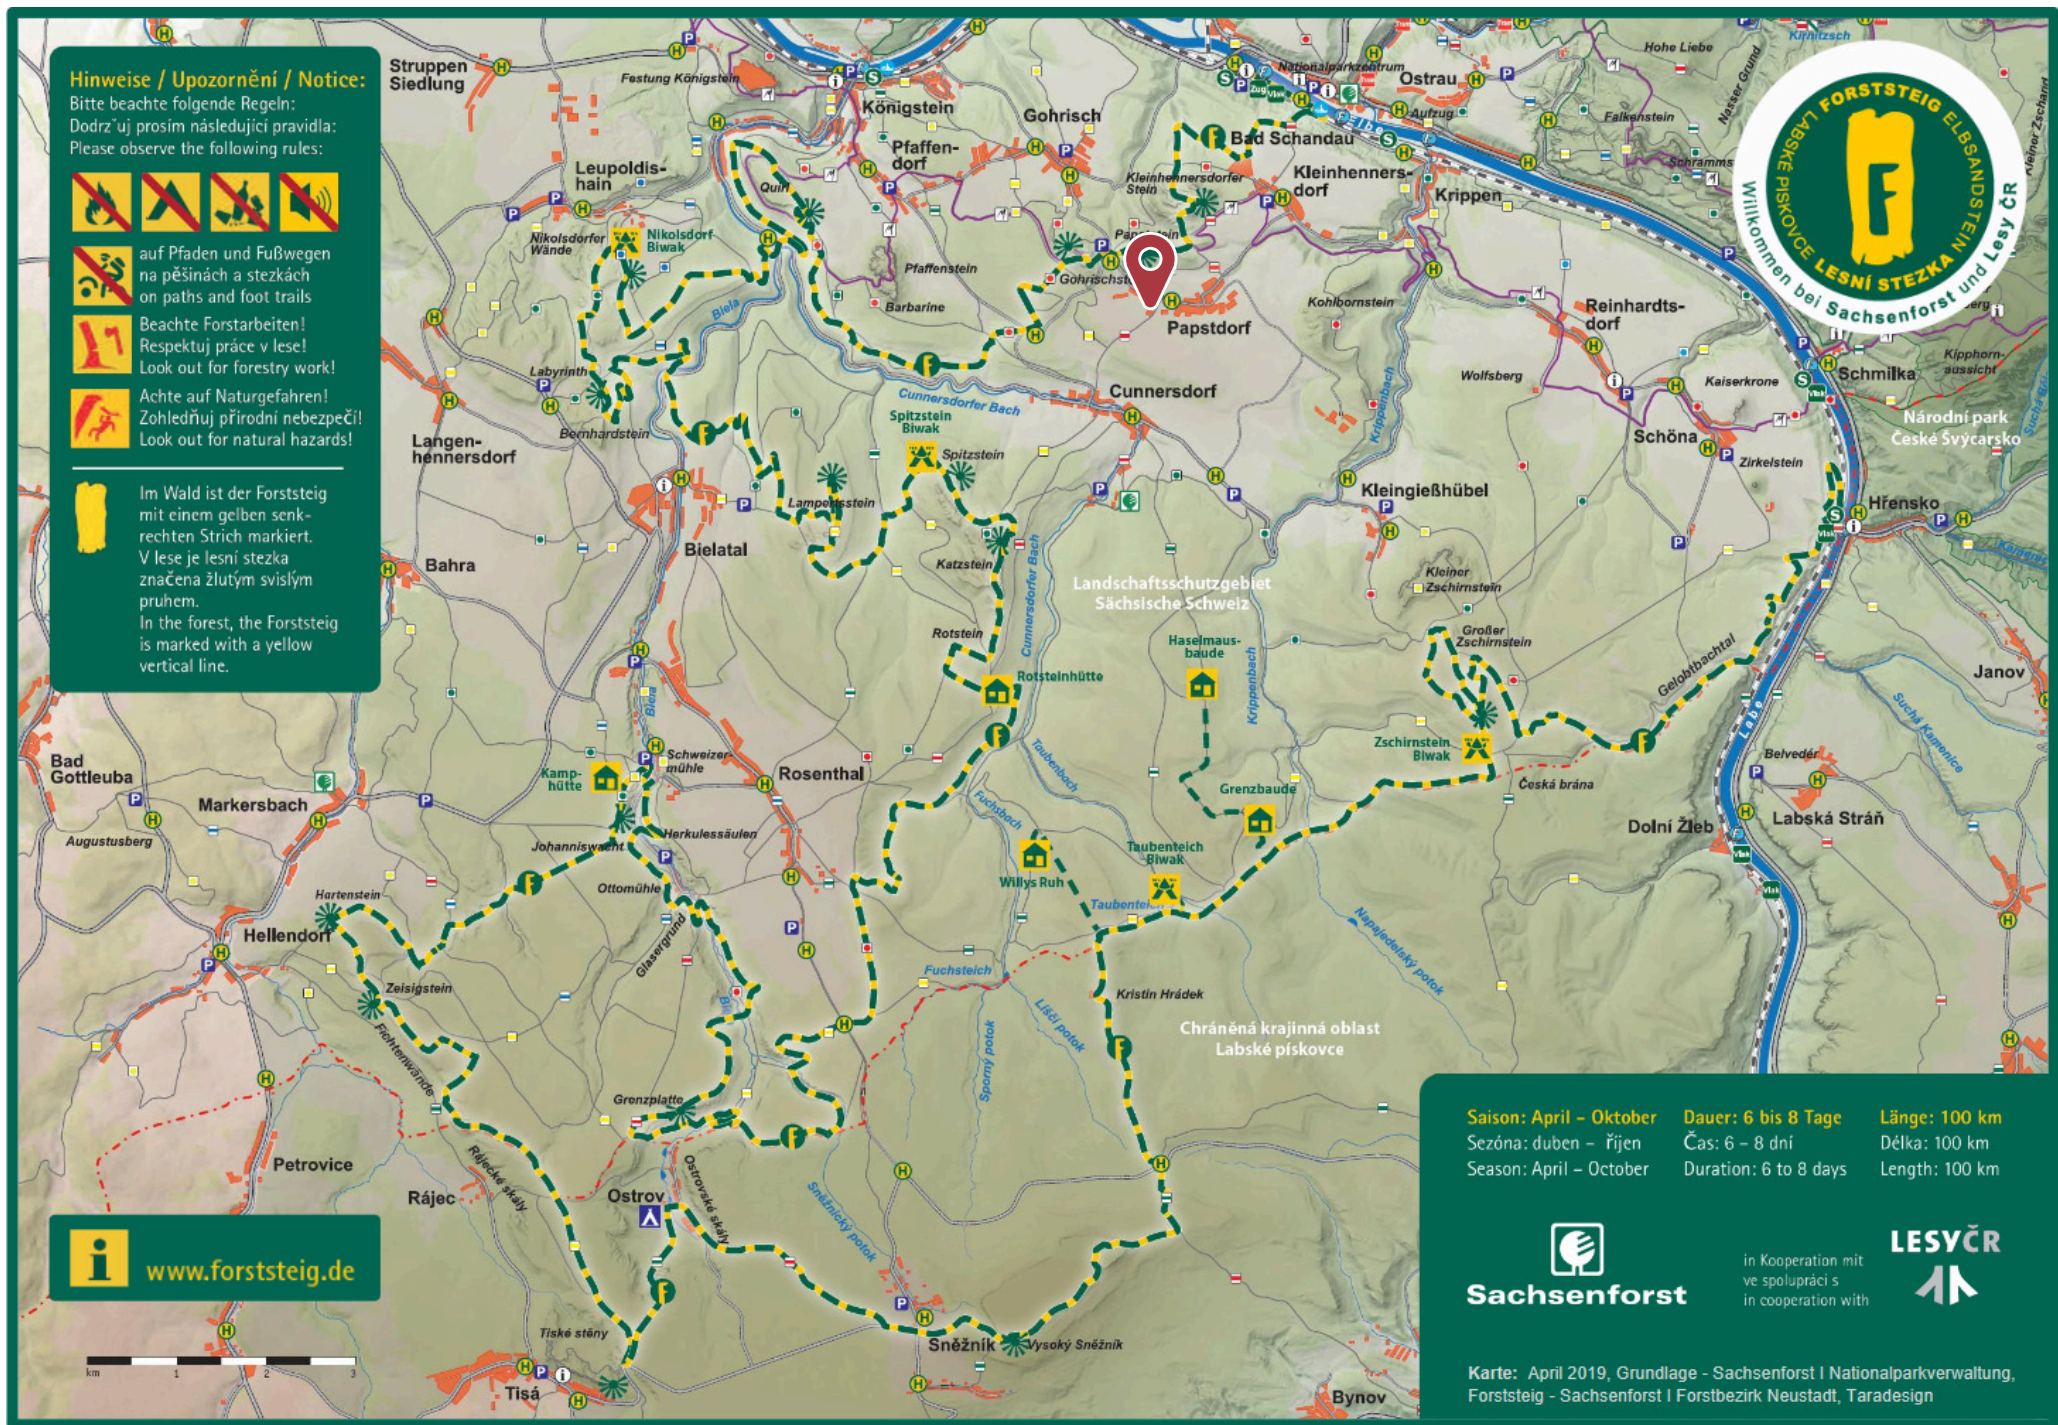

### Hinweise / Upozornění / Notice:

Bitte beachte folgende Regeln:  
Dodržuj prosím následující pravidla:  
Please observe the following rules:

auf Pfaden und Fußwegen  
na pěšinách a stezkách  
on paths and foot trails

Beachte Forstarbeiten!  
Respektuj práce v lese!  
Look out for forestry work!

Achte auf Naturgefahren!  
Zohleďňuj přírodní nebezpečí!  
Look out for natural hazards!

Im Wald ist der Forststeig  
mit einem gelben senk-  
rechten Strich markiert.  
V lese je lesní stezka  
značena žlutým svislým  
pruhem.  
In the forest, the Forststeig  
is marked with a yellow  
vertical line.

 [www.forststeig.de](http://www.forststeig.de)

Saison: April – Oktober    Dauer: 6 bis 8 Tage    Länge: 100 km  
Sezóna: duben – říjen    Čas: 6 – 8 dní    Délka: 100 km  
Season: April – October    Duration: 6 to 8 days    Length: 100 km

  
**Sachsenforst**

In Kooperation mit  
ve spolupráci s  
in cooperation with

**LESVČR**  

Karte: April 2019, Grundlage - Sachsenforst | Nationalparkverwaltung,  
Forststeig - Sachsenforst | Forstbezirk Neustadt, Taradesign